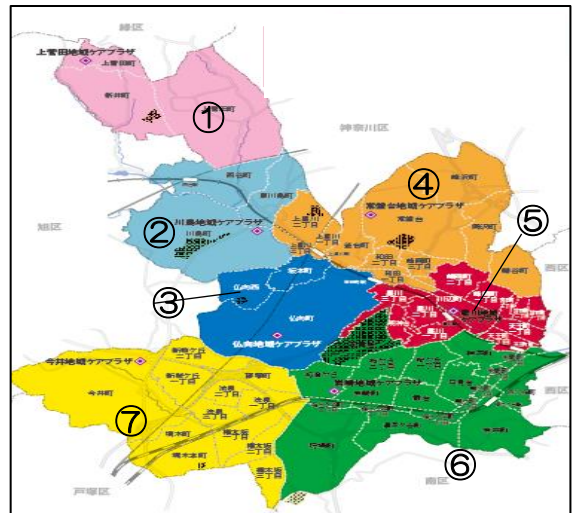

# ♪ チャイレート ♪

2019年度  
第41号  
(特別号)

Child Rearing Support...子育てのお手伝い

## 2018年度活動報告

2018年度は前年度から会員数が55名増え569名、活動件数は26件増え932件ありました。こっころのひろば、小学校や地域の施設での周知活動を継続して行い、年々会員数は増加しています。

通いなれたこっころのひろばや親と子のつどいの広場で子どもを預ける会員も増えてきています。1~2時間預かってもらって美容院に行ったり、用事を済ませたりできるとリフレッシュになるという声をたくさん頂きました。今年度も皆様と一緒に“ちょっとうちの子をみてもらえませんか？” “いいですよ！”と言える関係作りのお手伝いをしていきたいと思っていますので、ご理解とご協力をよろしくお願いします。

<2018年度 会員数 569名 (2019年2月現在)>

地域	利用会員	提供会員	両方会員
① 上菅田地域	24	10	1
② 川島地域	40	2	5
③ 仏向地域	50	4	6
④ 常盤台地域	64	13	7
⑤ 星川地域	105	11	7
⑥ 岩崎地域	126	33	6
⑦ 今井地域	41	10	4
合計	450	83	36

### ★あなたの地域を確認しましょう

- ①上菅田地域/上菅田町・新井町 ②川島地域/西谷・川島町・東川島町 ③仏向地域/坂本町・仏向町・仏向西
- ④常盤台地域/峰沢町・常盤台・岡沢町・鎌谷町・和田一丁目・二丁目・釜台町・上星川一丁目・二丁目・三丁目
- ⑤星川地域/川辺町・峰岡町一丁目・二丁目・三丁目・宮田町一丁目・二丁目・三丁目・天王町一丁目・二丁目・星川一丁目・二丁目・三丁目・明神台
- ⑥岩崎地域/神戸町・岩間町一丁目・二丁目・帷子町一丁目・二丁目・月見台・桜ヶ丘一丁目・二丁目・花見台・初音ヶ丘・岩崎町・霞台・西久保町・若井町  
保土ヶ谷町一丁目・二丁目・三丁目・瀬戸ヶ谷町・狩場町
- ⑦今井地域/今井町・新桜ヶ丘一丁目・二丁目・法泉一丁目・二丁目・三丁目・藤塚町・境木町・境木本町・権太坂一丁目・二丁目・三丁目