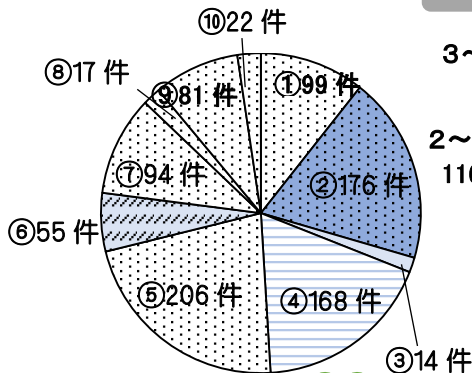

<合計活動件数 932件>