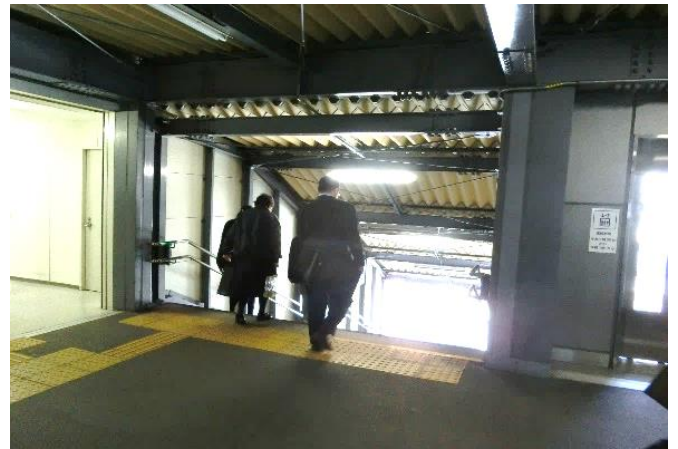

① 星川駅北口改札を出たら左手にある階段を降ります。

② 橋を渡って直進

③ 突き当りの信号(保土ヶ谷区役所前)を渡って右方向へ

入り口はこちら！
インターホンを押してね！