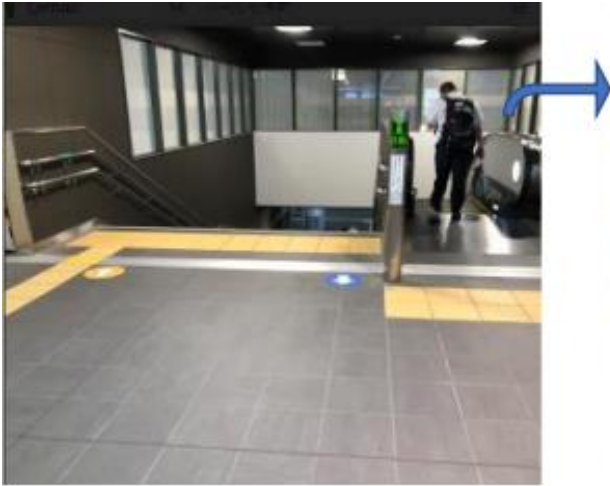

① 星川駅 改札を出たら1階へ下ります。

② 右側 北方面に出ます。

④ 橋を渡ります

③ 正面の階段を上ります ↓

④ 突き当りの信号(保土ヶ谷区役所前)を渡って右方向へ