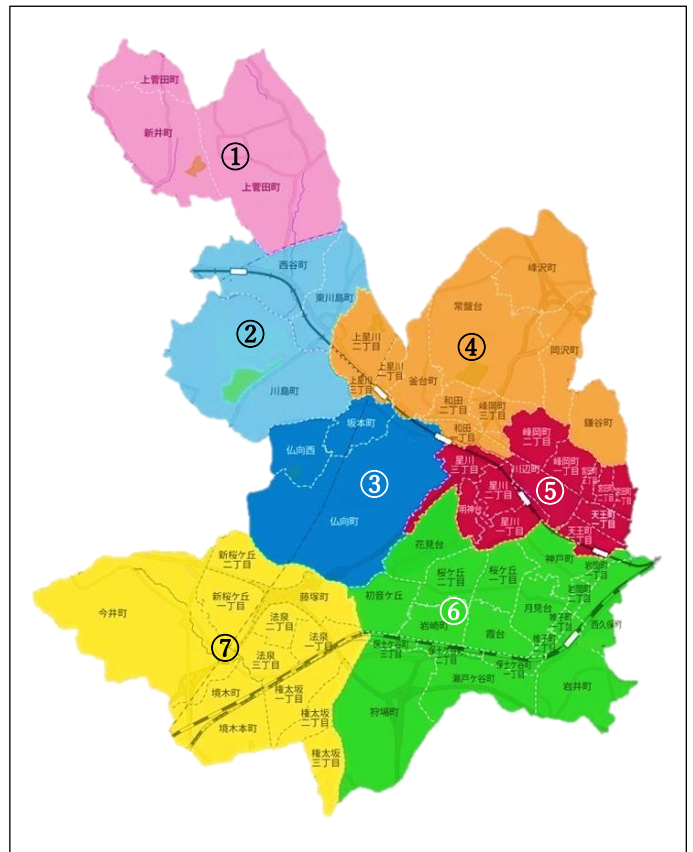

ほとがや

横浜子育てサポートシステム会報誌

♪ チャイレート ♪

2024年度
第59号
(特別号)

Child Rearing Support...子育てのお手伝い

子育てサポートシステム(子サポ)が地域子育て支援拠点に移管され10年になりました。日頃より子サポの活動にご理解、ご協力いただきありがとうございます。2023年度は「子サポdeあずかりおためし券(無料クーポン)」を使った預かりや、産前産後・共働き家庭の送迎や預かりの依頼も多く、活動件数が1384件となりました。2024年4月からは、「横浜市地域子育て支援拠点サイト」が稼働し、サイトから入会説明会の参加申込ができるようになり、入会後は預かりの依頼や事前打合せ票・活動報告書兼領収書の入力もできるようになりました。これからも地域の中で支え合いの子育て支援ができるよう取り組んでいきたいと思っています。

2023年度 会員数 716名 (2024年3月現在)

| 地域 | 利用会員 | 提供会員 | 両方会員 |
|---------|------|------|------|
| ① 上菅田地域 | 38 | 13 | 1 |
| ② 川島地域 | 56 | 12 | 5 |
| ③ 仏向地域 | 57 | 12 | 2 |
| ④ 常盤台地域 | 86 | 17 | 9 |
| ⑤ 星川地域 | 128 | 13 | 5 |
| ⑥ 岩崎地域 | 151 | 35 | 7 |
| ⑦ 今井地域 | 53 | 13 | 3 |
| 合計 | 569 | 115 | 32 |

★あなたの地域を確認しましょう

- ①上菅田地域/上菅田町・新井町
- ②川島地域/西谷・西谷町・川島町・東川島町
- ③仏向地域/坂本町・仏向町・仏向西
- ④常盤台地域/峰沢町・常盤台・岡沢町・鎌谷町・和田・釜台町・上星川
- ⑤星川地域/川辺町・峰岡町・宮田町・天王町・星川・明神台
- ⑥岩崎地域/神戸町・岩間町・帷子町・月見台・桜ヶ丘・花見台・初音ヶ丘・岩崎町・霞台・西久保町・岩井町・保土ヶ谷町・瀬戸ヶ谷町・狩場町
- ⑦今井地域/今井町・新桜ヶ丘・法泉・藤塚町・境木町・境木本町・権太坂

活動内容の内訳

- ① 利用会員宅預かり
- ② 保育所・幼稚園等の送迎
- ③ 習い事・塾の送迎
- ④ 学童保育等の送迎
- ⑤ 地域子育て支援拠点・親と子のつどいの広場預かり
- ⑥ 提供会員宅預かり
- ⑦ 小学校登校前下校後の預かり
- ⑧ 保育所・幼稚園等の迎えと帰宅後の預かり
- ⑨ その他

<合計活動件数 1384件>

2023年4月～2024年3月迄

援助活動時間

短い時間でも地域の預かり愛ができています