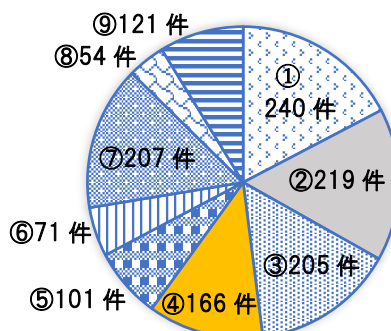

2023年度 会員数 716名 (2024年3月現在)

| 地域 | 利用会員 | 提供会員 | 両方会員 |
|---------|------|------|------|
| ① 上菅田地域 | 38 | 13 | 1 |
| ② 川島地域 | 56 | 12 | 5 |
| ③ 仏向地域 | 57 | 12 | 2 |
| ④ 常盤台地域 | 86 | 17 | 9 |
| ⑤ 星川地域 | 128 | 13 | 5 |
| ⑥ 岩崎地域 | 151 | 35 | 7 |
| ⑦ 今井地域 | 53 | 13 | 3 |
| 合計 | 569 | 115 | 32 |

★あなたの地域を確認しましょう

- ①上菅田地域/上菅田町・新井町
- ②川島地域/西谷・西谷町・川島町・東川島町
- ③仏向地域/坂本町・仏向町・仏向西
- ④常盤台地域/峰沢町・常盤台・岡沢町・鎌谷町・和田・釜台町・上星川
- ⑤星川地域/川辺町・峰岡町・宮田町・天王町・星川・明神台
- ⑥岩崎地域/神戸町・岩間町・帷子町・月見台・桜ヶ丘・花見台・初音ヶ丘・岩崎町・霞台・西久保町・岩井町・保土ヶ谷町・瀬戸ヶ谷町・狩場町
- ⑦今井地域/今井町・新桜ヶ丘・法泉・藤塚町・境木町・境木本町・権太坂

活動内容の内訳

- ① 利用会員宅預かり
- ② 保育所・幼稚園等の送迎
- ③ 習い事・塾の送迎
- ④ 学童保育等の送迎
- ⑤ 地域子育て支援拠点・親と子のつどいの広場預かり
- ⑥ 提供会員宅預かり
- ⑦ 小学校登校前下校後の預かり
- ⑧ 保育所・幼稚園等の迎えと帰宅後の預かり
- ⑨ その他

<合計活動件数 1384件>

2023年4月～2024年3月迄

援助活動時間

短い時間でも地域の預かり愛ができています