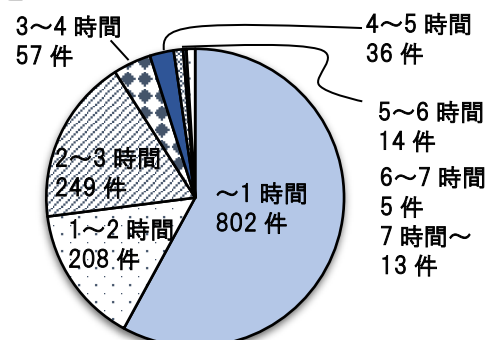

★あなたの地域を確認しましょう

- ①上菅田地域/上菅田町・新井町
- ②川島地域/西谷・西谷町・川島町・東川島町
- ③仏向地域/坂本町・仏向町・仏向西
- ④常盤台地域/峰沢町・常盤台・岡沢町・鎌谷町・和田・釜台町・上星川
- ⑤星川地域/川辺町・峰岡町・宮田町・天王町・星川・明神台
- ⑥岩崎地域/神戸町・岩間町・帷子町・月見台・桜ヶ丘・花見台・初音ヶ丘・岩崎町・霞台・西久保町・岩井町・保土ヶ谷町・瀬戸ヶ谷町・狩場町
- ⑦今井地域/今井町・新桜ヶ丘・法泉・藤塚町・境木町・境木本町・権太坂

活動内容の内訳

- ① 利用会員宅預かり
- ② 保育所・幼稚園等の送迎
- ③ 習い事・塾の送迎
- ④ 学童保育等の送迎
- ⑤ 地域子育て支援拠点・親と子のつどいの広場預かり
- ⑥ 提供会員宅預かり
- ⑦ 小学校登校前下校後の預かり
- ⑧ 保育所・幼稚園等の迎えと帰宅後の預かり
- ⑨ その他

<合計活動件数 1384件>

2023年4月～2024年3月迄

援助活動時間

短い時間でも地域の預かり愛ができています