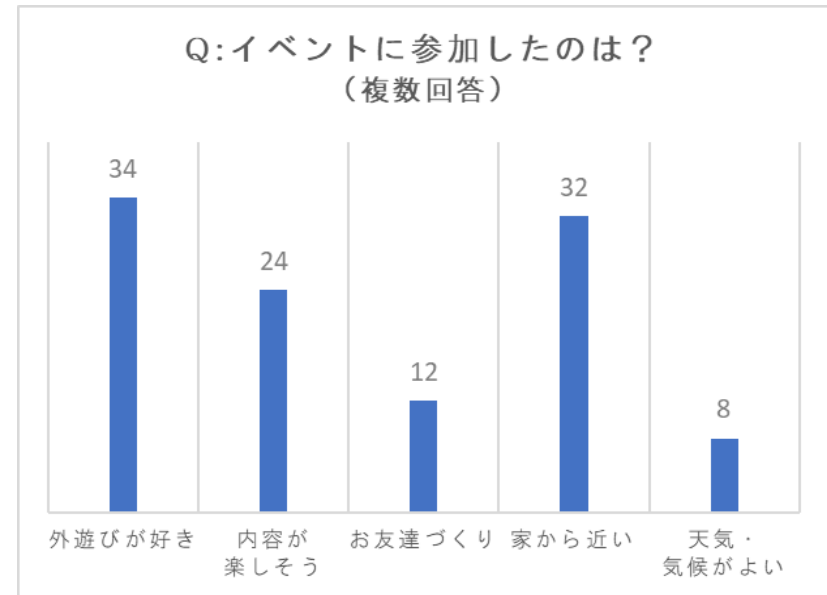

平成30年度「いってみよう！保育園」参加者アンケート集計結果

実施日程

平成30年 5月15日（火）神戸保育園
 31日（木）千丸台保育園
6月12日（火）ひかりの風保育園
 13日（水）川島保育園
7月7日（土）神木前公園（ポポラー横浜和田町保育園）
9月26日（水）保土ヶ谷保育園（中止）
 27日（木）笹山保育園（中止）
10月11日（木）向台保育園
 25日（木）昂保育園
 31日（水）陣が下湊谷ひろば公園（西谷保育園）
11月6日（火）ゆめの樹保育園（中止）
 13日（火）上菅田山崎公園（えぶち保育園）
 14日（水）岩井保育園
12月11日（火）認定こども園峯岡幼稚園

参加者計					
子ども	0歳	1歳	2歳	3歳以上	子ども計
	27	28	20	8	83
大人	父	母	祖父母		大人計
	1	70			71

Q:よく遊びに行く公園

川辺公園・AB公園・保土ヶ谷公園・瀬戸ヶ谷公園・神木前公園・あおぞら・ときわ・釜台・法泉三丁目・上菅田・笹山・川島わくわく・山崎・新井町・陣ヶ下・星川中央・上星川三丁目・向台・桜ヶ丘二丁目・竹山中・新井町第1 & 4 & 5・旭台中央・天王町保育園・ダイアナ保育園・イコット広場