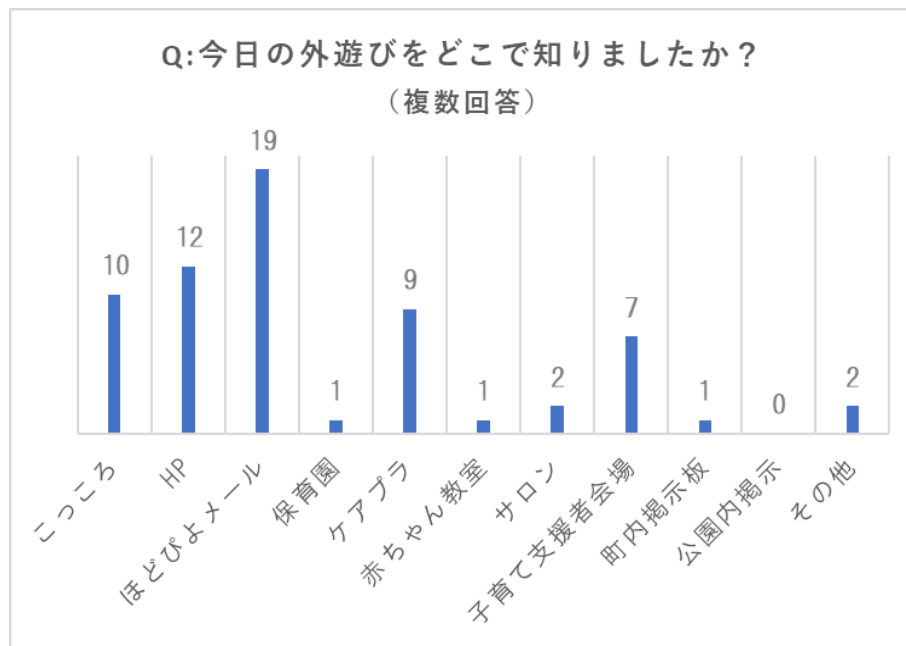

平成30年度「いってみよう！保育園」参加者アンケート集計結果

実施日程

平成30年 5月15日（火）神戸保育園
 31日（木）千丸台保育園
6月12日（火）ひかりの風保育園
 13日（水）川島保育園
7月7日（土）神木前公園（ポポラー横浜和田町保育園）
9月26日（水）保土ヶ谷保育園（中止）
 27日（木）笹山保育園（中止）
10月11日（木）向台保育園
 25日（木）昂保育園
 31日（水）陣が下湊谷ひろば公園（西谷保育園）
11月6日（火）ゆめの樹保育園（中止）
 13日（火）上菅田山崎公園（えぶち保育園）
 14日（水）岩井保育園
12月11日（火）認定こども園峯岡幼稚園

参加者計					
子ども	0歳	1歳	2歳	3歳以上	子ども計
	27	28	20	8	83
大人	父	母	祖父母		大人計
	1	70			71

Q:よく遊びに行く公園

川辺公園・AB公園・保土ヶ谷公園・瀬戸ヶ谷公園・神木前公園・あおぞら・ときわ・釜台・法泉三丁目・上菅田・笹山・川島わくわく・山崎・新井町・陣ヶ下・星川中央・上星川三丁目・向台・桜ヶ丘二丁目・竹山中・新井町第1 & 4 & 5・旭台中央・天王町保育園・ダイアナ保育園・イコット広場